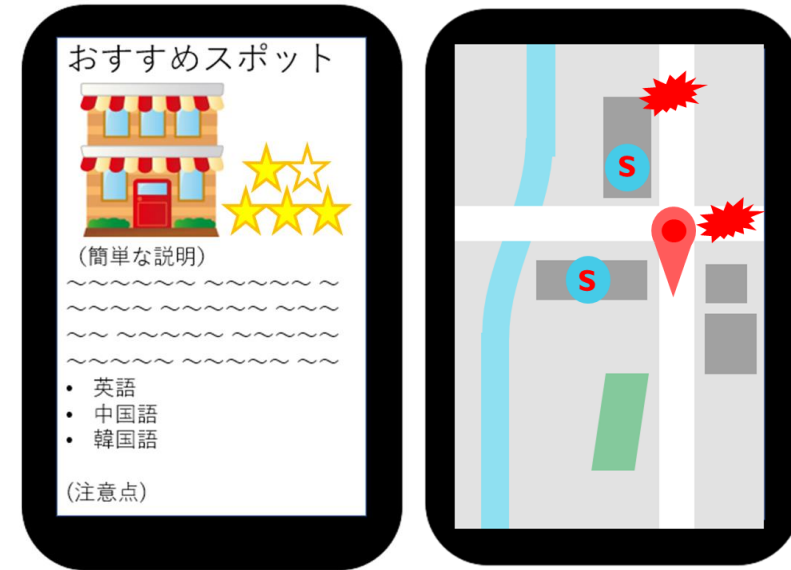

## 災害情報配信機能付き外国人向け日本案内アプリケーション

チーム名	シャシス	<b>【取組概要】</b> 災害に対し意識が低いため短期滞在の外国人観光客は災害対策に特化したアプリケーションの取得を促すことは難しい。そのことから、このアプリケーションは、外国人観光客の被災時の安全性を高めることを目的としています。また、実用性と取得率を高めるために日常では案内アプリケーションとして機能します。 従来の目的の異なるアプリケーションを一つに統一することで、利便性が向上し利用者の増加につながり、外国人観光客の安全性を高めることが期待できると考えています。
メンバー	関西大学大学院・理工学研究科 ・中野公介（システムモデリング） ・中村和之（システムモデリング） ・吉田真也（社会システム計画） ・キョクショウ（社会システム計画）	

## 日常時

- 画像翻訳機能
- 「おすすめスポット」や「注意してほしいマナー」などの掲示
- マップ表示機能

## 災害時

- 災害情報配信メール
- 避難場所や現在地の災害レベル情報配信マップの活用
- 災害時での対応方法の表示

## 補足説明

このアプリケーションは「Google 翻訳」と「Google map」、「Japan Trip Navigator」を統一することを想定しています。さらに、国別のお勧め観光地を表示できる機能や災害情報を配信する機能を組み込むことで、様々な状況でも複数のアプリケーションを使い分ける必要が少なくなるようになっています。